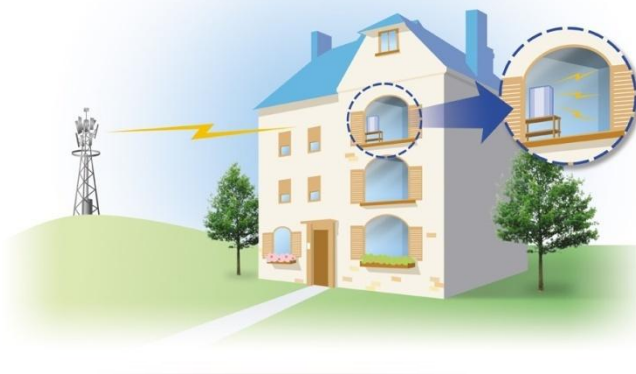

主要適用先

- SOHO (Small Office or Home Office) :
  小規模オフィス
- 家庭用
- 小規模店舗